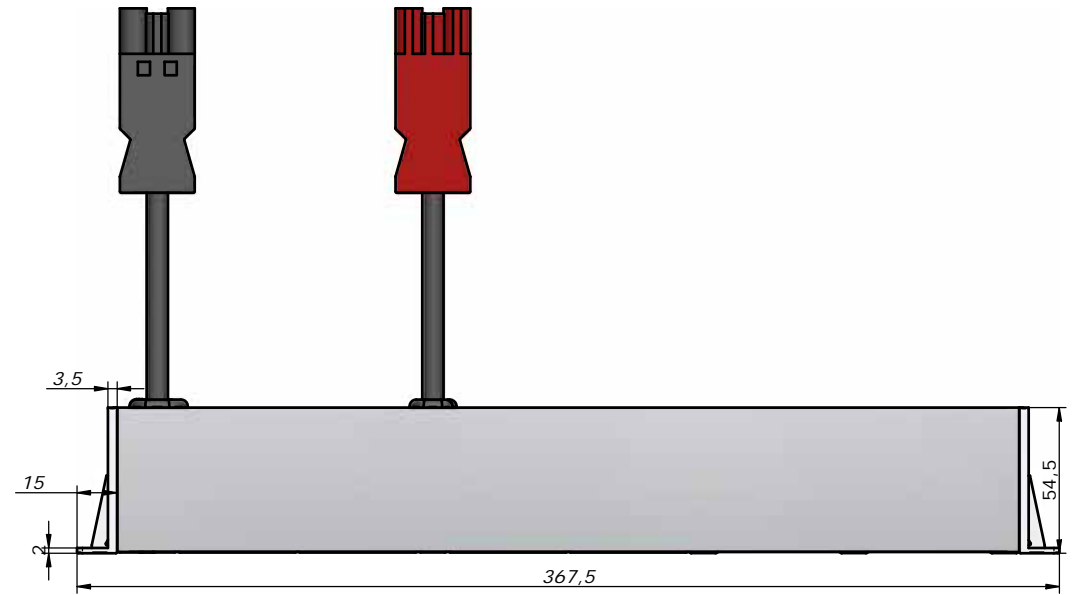

Nota:

TOMA DE TIERRA

		IBCONNECT		
		Pol. Ind. El Escopar, Nº 5 - 31350 - Peralta (Navarra) - España / Tel. : 948 753282 / Fax : 948 751 462 e-mail : dmolviedro@ib-connect.com		
Dibujado		Mikel		Observaciones
Fecha		23 - 12 - 2011	Revisión nº	
Cliente				
ESCALA		32112006A1 2TAB-2TAR-2 HUECOS.dft		
Nº P.:				
N.Ar.: 32112006A1 2TAB-2TAR-2 HUECOS.dft				