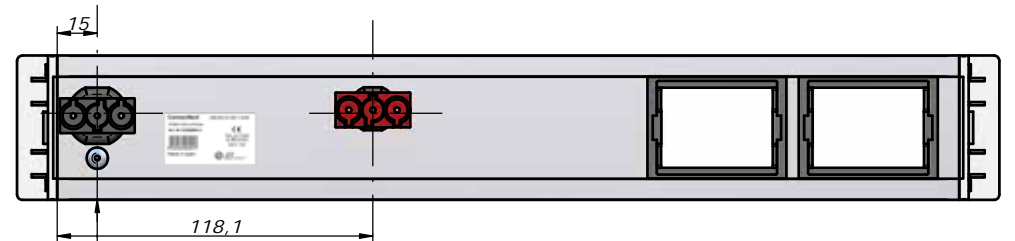

Nota:

TOMA DE TIERRA

		IBCONNECT		
		Pol. Ind. El Escopar, Nº 5 - 31350 - Peralta (Navarra) - España / Tel. : 948 753282 / Fax : 948 751 462 e-mail : dmolviedro@ib-connect.com		
Dibujado		Mikel		Observaciones
Fecha		23 - 12 - 2011	Revisión nº	
Cliente				
ESCALA		32112006A1 2TAB-2TAR-2 HUECOS.dft		
Nº P.:				
N.Ar.: 32112006A1 2TAB-2TAR-2 HUECOS.dft				