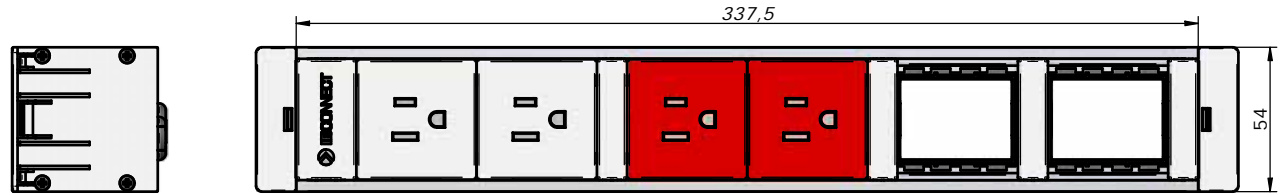

Nota:

TOMA DE TIERRA

		IBCONNECT		
		Pol. Ind. El Escopar, Nº 5 - 31350 - Peralta (Navarra) - España / Tel. : 948 753282 / Fax : 948 751 462 e-mail : dmolviedro@ib-connect.com		
Dibujado		Mikel		Observaciones
Fecha		23 - 12 - 2011	Revisión nº	
Cliente				
ESCALA		32112006A1 2TAB-2TAR-2 HUECOS.dft		
Nº P.:				
N.Ar.: 32112006A1 2TAB-2TAR-2 HUECOS.dft				